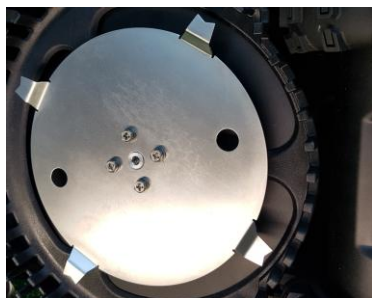

L15 DELUXE

- Bluetooth Receiver
+APP
- ZCS Connect
- Nuova Lama 18 cm
- Motori Brushless
ad alta efficienza
- Gestione fino a 4 aree
distinte
- Tastiera & LED
- Sensore Eco mode

Piccolo, grintoso e UNICO!

Il nuovo modello L15 Deluxe: piccolo, leggero, facilmente trasportabile, dal design futuristico e silenzioso è nato per giardini di piccole dimensioni, ma che esigono un taglio d'erba perfetto con un sistema di installazione semplice. Gli efficienti cicli di lavoro permettono la copertura del giardino in modo rapido ed puntuale. Inoltre, grazie ai processore di ultima generazione, ai motori brushless, alle batterie al litio-ione e alla lama di 18 cm, Ambrogio L15 Deluxe riesce a gestire fino a 4 aree distinte. Dotato di Bluetooth, il robot si può programmare e gestire anche grazie alla App Ambrogio Remote. Ambrogio L15 Deluxe è ideale per chi desidera un robot semplice, senza rinunciare all'alta tecnologia racchiusa in soli 42 cm e poco più di 7 kg!

LIS DELUXE

42 cm

1) Piccolo e compatto 2) Tastiera comandi 3) Paraurti

4) Lama 18 cm 5) Robot in fase di ricarica con copertura